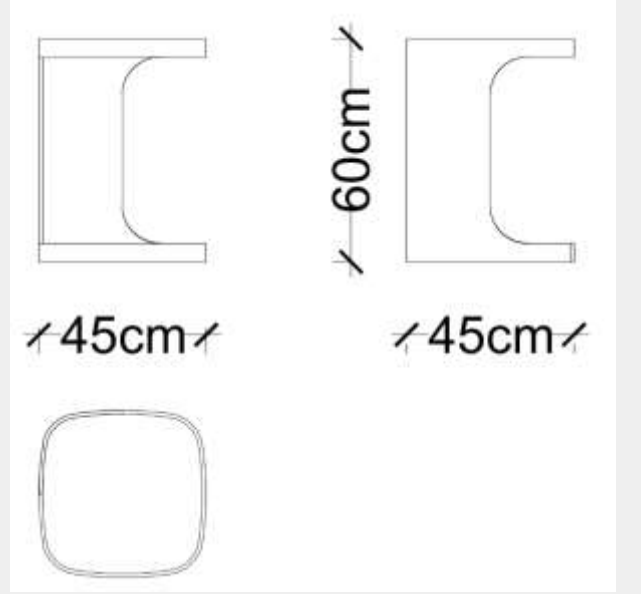

Sophia C Sehpa

Skyland HOM

Satış Fiyatı : 34.966 TL

İndirim Oranı : %50

Satış Fiyatı : 17.483 TL

LODA