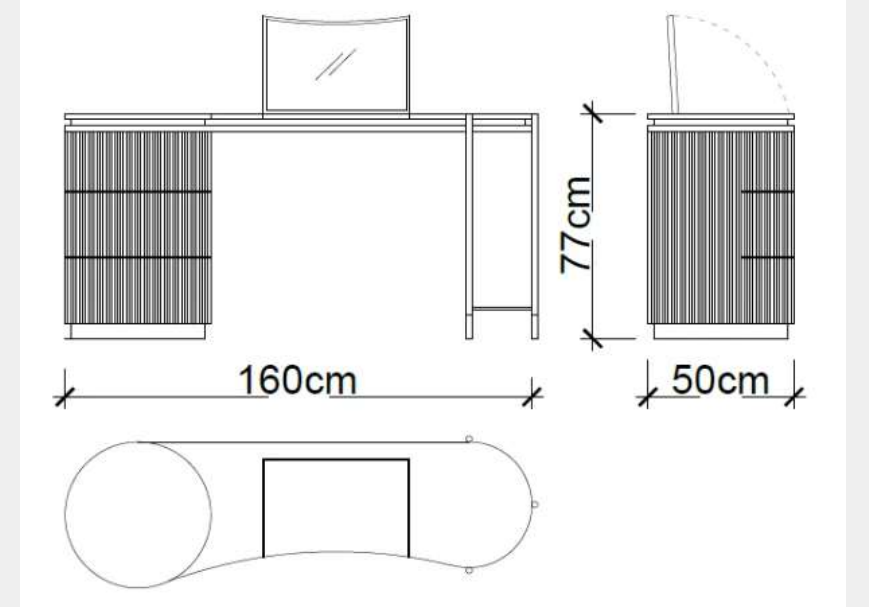

Satış Fiyatı : 137.650 TL

İndirim Oranı : %50

Satış Fiyatı : 68.825 TL