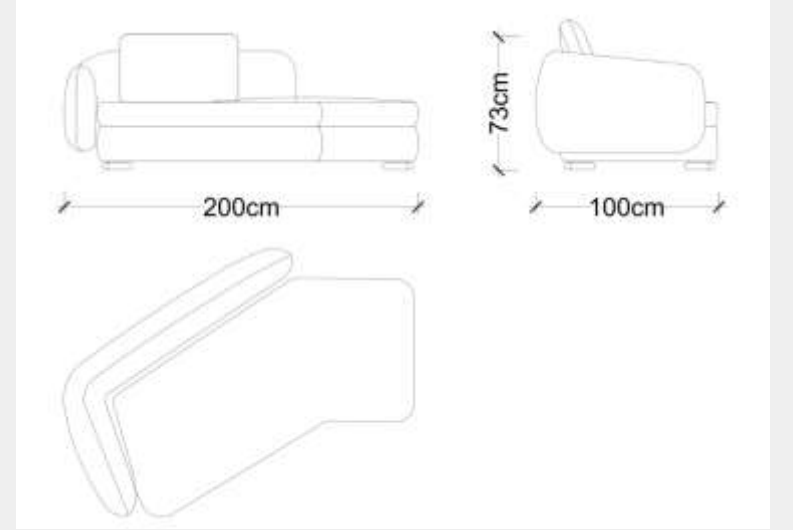

Satış Fiyatı : 117.452 TL

İndirim Oranı : %50

Satış Fiyatı : 58.726 TL