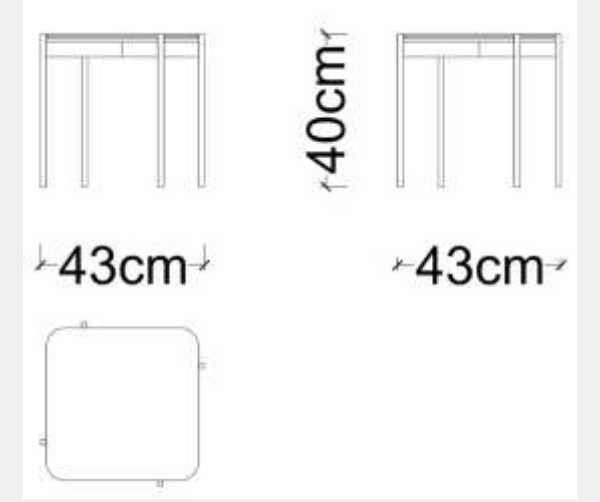

Goby Yan Sehpa - Cam Tabla

Skyland HOM

Satış Fiyatı : 31.148 TL

İndirim Oranı : %50

Satış Fiyatı : 15.574 TL

LODA