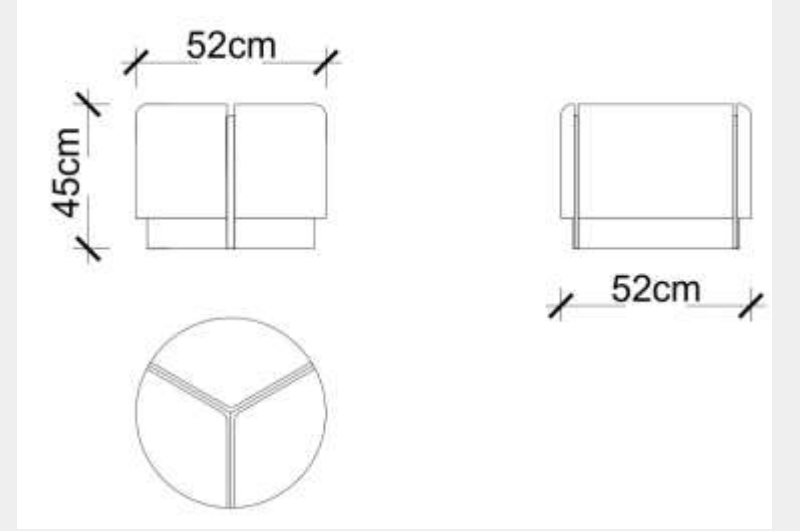

İndirim Oranı : %50

Satış Fiyatı : 58.726 TL

PUF

LODA

Satış Fiyatı : 39.336 TL

İndirim Oranı : %50

Satış Fiyatı : 19.668 TL

SEHPA