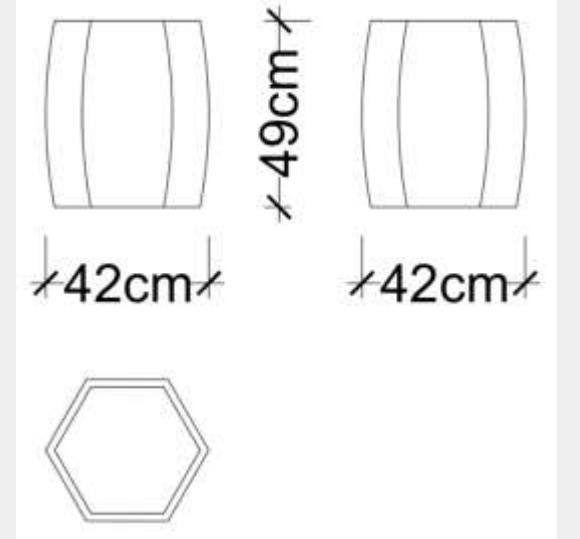

# Goby Yan Sehpa - Cam Tabla

Skyland HOM

Satış Fiyatı : 31.148 TL

İndirim Oranı : %50

Satış Fiyatı : 15.574 TL

LODA

Satış Fiyatı : 35.054 TL

İndirim Oranı : %50